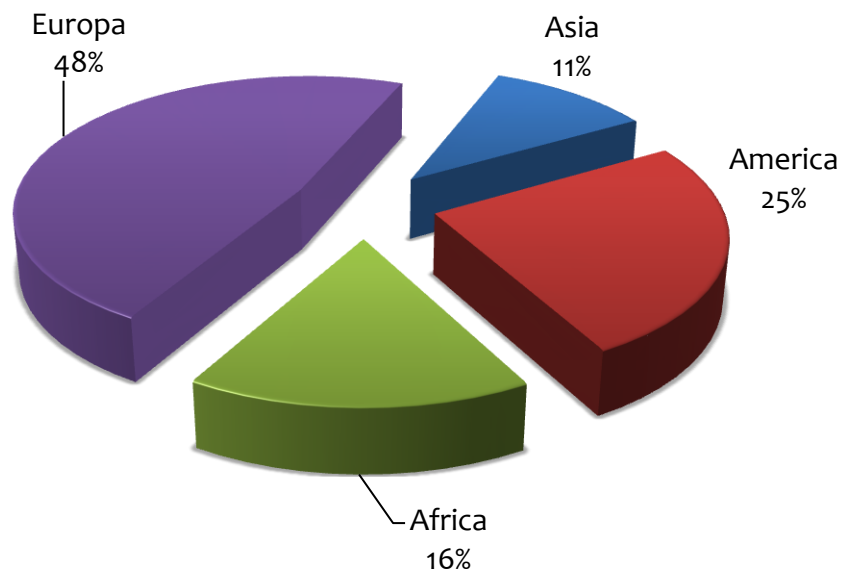

Composizione percentuale delle adozioni internazionali per continente di provenienza degli adottati – Anno 2012

Tpm Firenze(a)

Italia

(a) Dati provvisori