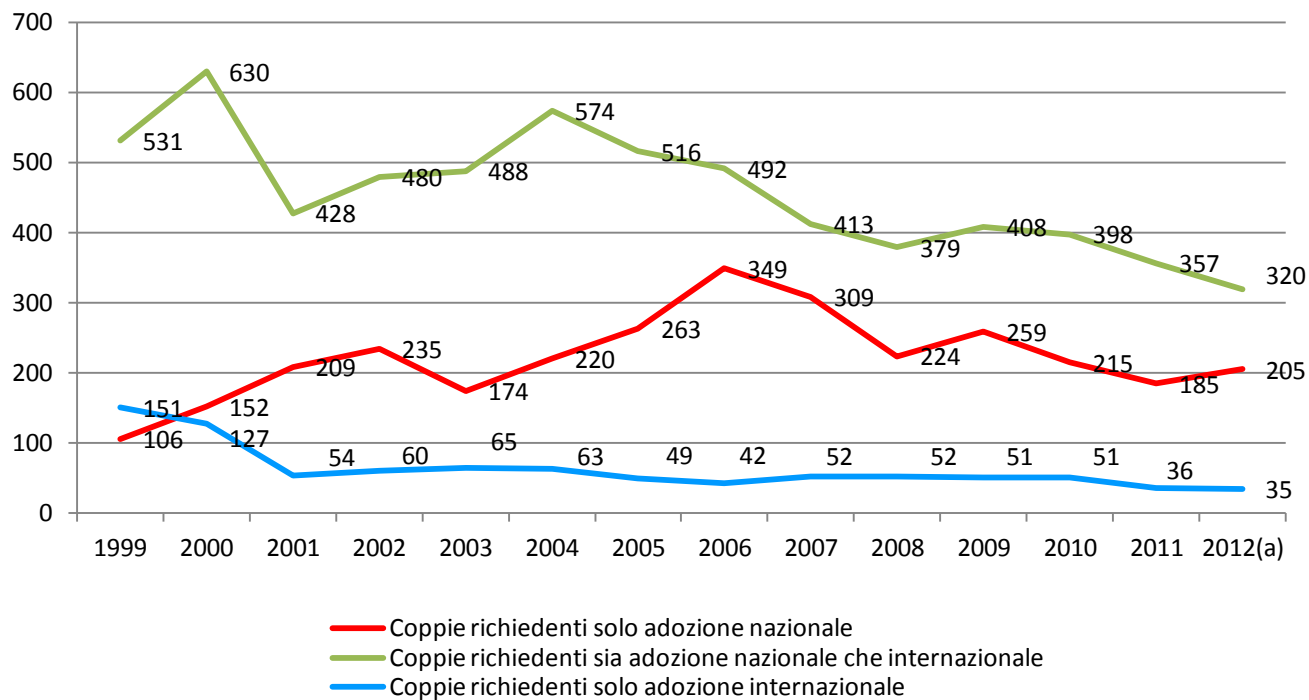

Centro Regionale
di documentazione
per l'infanzia e l'adolescenza

Le adozioni nazionali e internazionali in Toscana

*Sintesi dei principali risultati del monitoraggio sui dati 2012 del Tribunale
per i minorenni di Firenze*

Coppie richiedenti adozione al Tpm di Firenze per tipologia della domanda. Anni 1999-2012

di cui 162 da fuori regione

Bambini e ragazzi adottati in adozione nazionale e internazionale al Tpm di Firenze. Anni 1999-2012