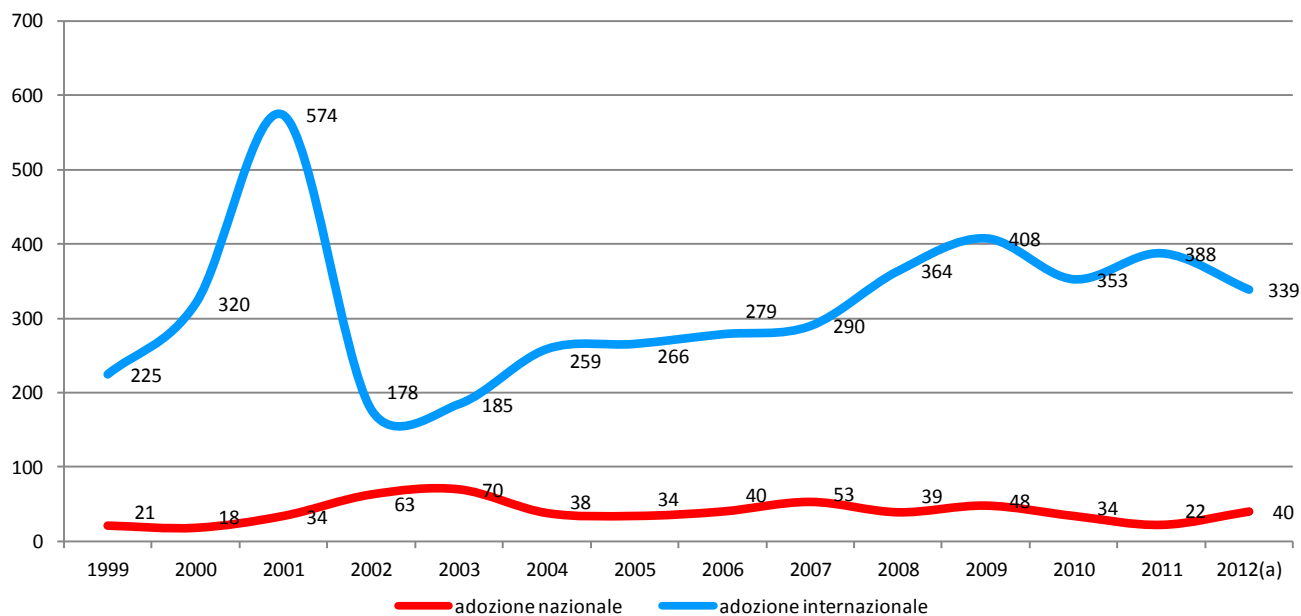

Centro Regionale
di documentazione
per l'infanzia e l'adolescenza

Le adozioni nazionali e internazionali in Toscana

*Sintesi dei principali risultati del monitoraggio sui dati 2012 del Tribunale
per i minorenni di Firenze*

Coppie richiedenti adozione al Tpm di Firenze per tipologia della domanda. Anni 1999-2012

di cui 162 da fuori regione

Bambini e ragazzi adottati in adozione nazionale e internazionale al Tpm di Firenze. Anni 1999-2012