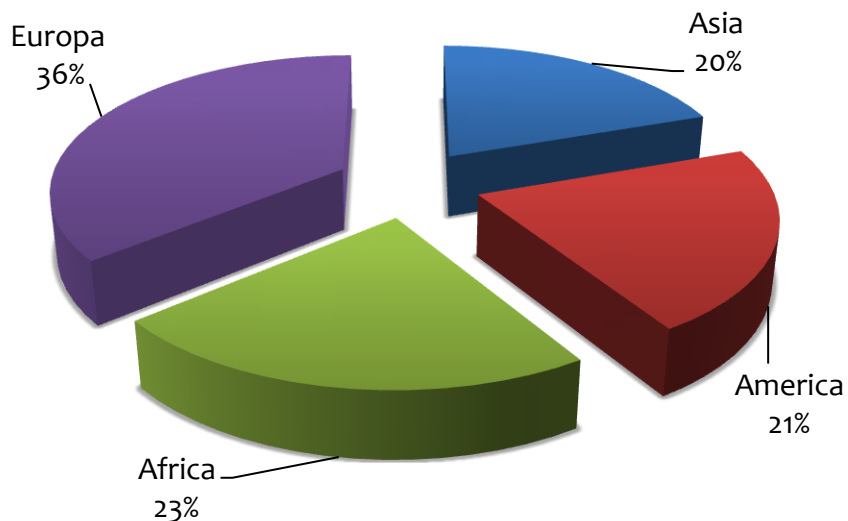

Composizione percentuale delle adozioni internazionali per continente di provenienza degli adottati – Anno 2012

Tpm Firenze(a)