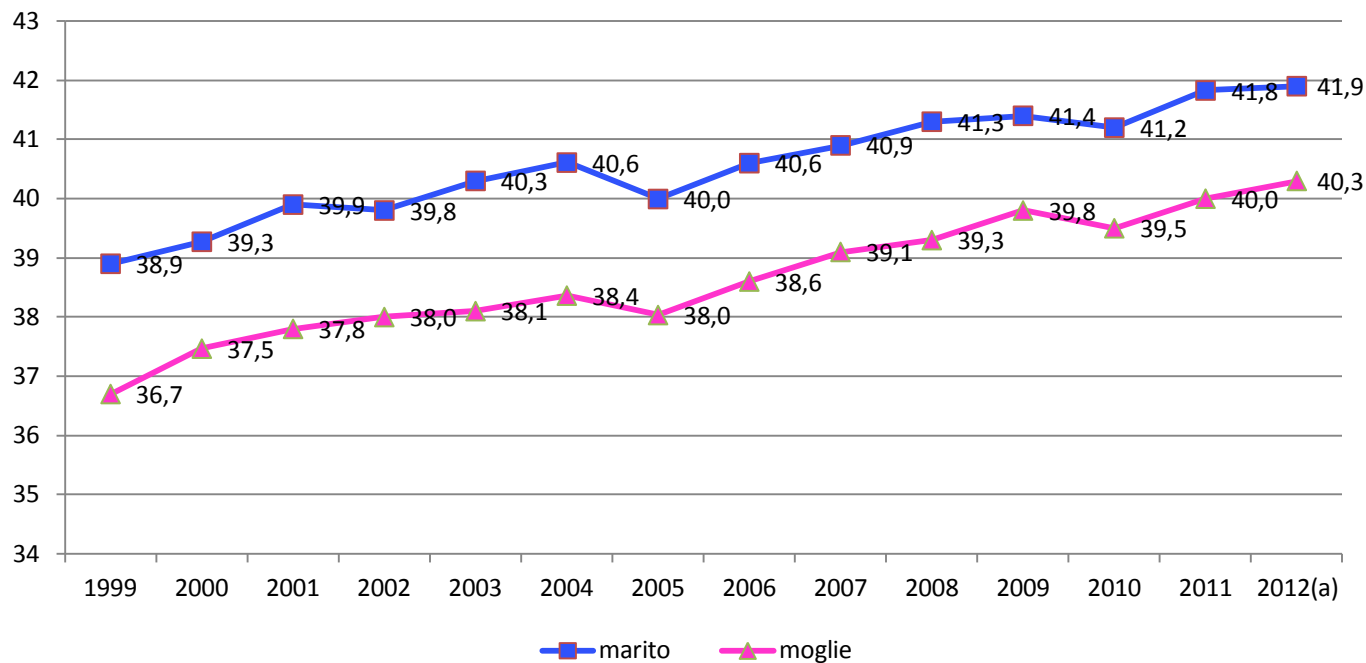

(a) Dati provvisori

% decreti idoneità del 2006 conclusi con l'autorizzazione all'ingresso al 31/12/2012

**% conferimenti relativi a decreti del 2006 conclusi con l'autorizzazione all'ingresso al
31/12/2012**

**Età media delle coppie richiedenti adozione presso il Tpm di Firenze.
Anni 1999-2012**

Età media delle coppie all'adozione preso il Tpm di Firenze.

	Anni 1999	...	2012
marito	41,2		44,2
moglie	39		42,6