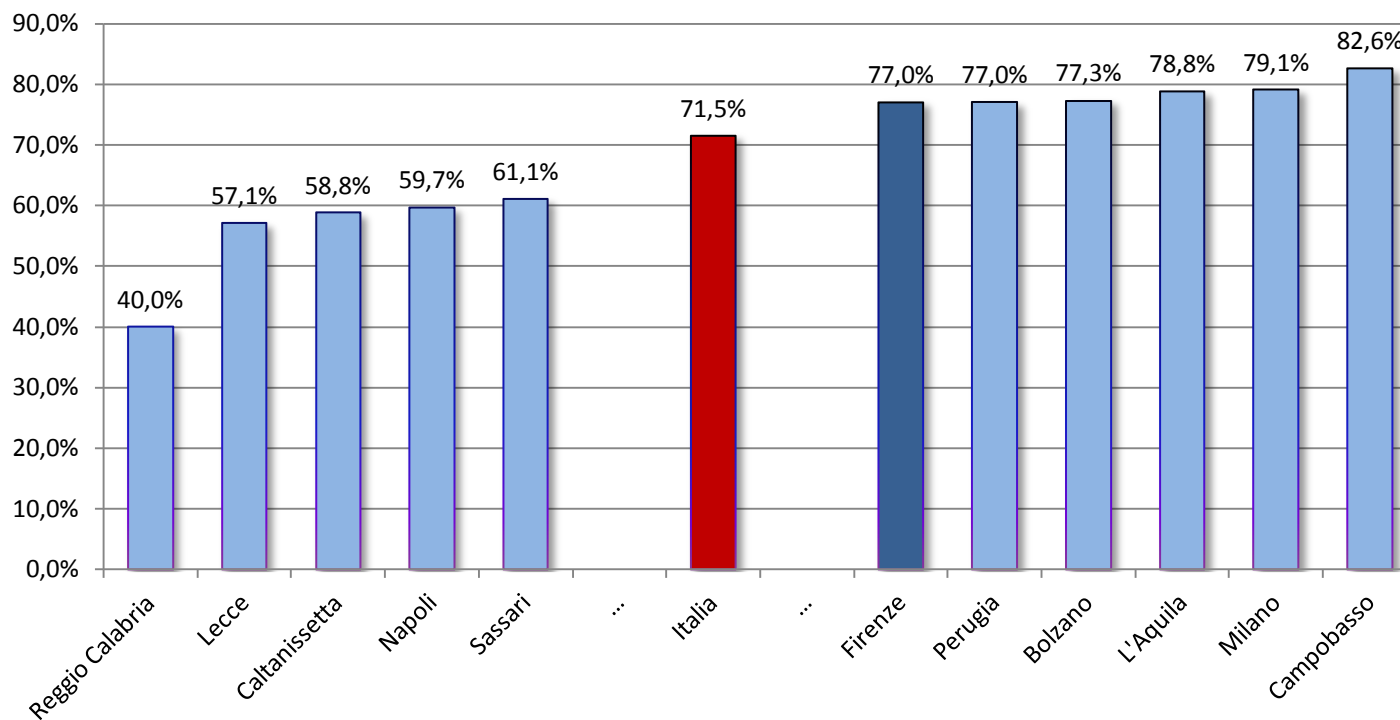

Coppie richiedenti adozione al Tpm di Firenze per tipologia della domanda. Anni 1999-2012

di cui 162 da fuori regione

Bambini e ragazzi adottati in adozione nazionale e internazionale al Tpm di Firenze. Anni 1999-2012

(a) Dati provvisori

% decreti idoneità del 2006 conclusi con l'autorizzazione all'ingresso al 31/12/2012

**% conferimenti relativi a decreti del 2006 conclusi con l'autorizzazione all'ingresso al
31/12/2012**

**Età media delle coppie richiedenti adozione presso il Tpm di Firenze.
Anni 1999-2012**

Età media delle coppie all'adozione preso il Tpm di Firenze.

	Anni 1999	...	2012
marito	41,2		44,2
moglie	39		42,6