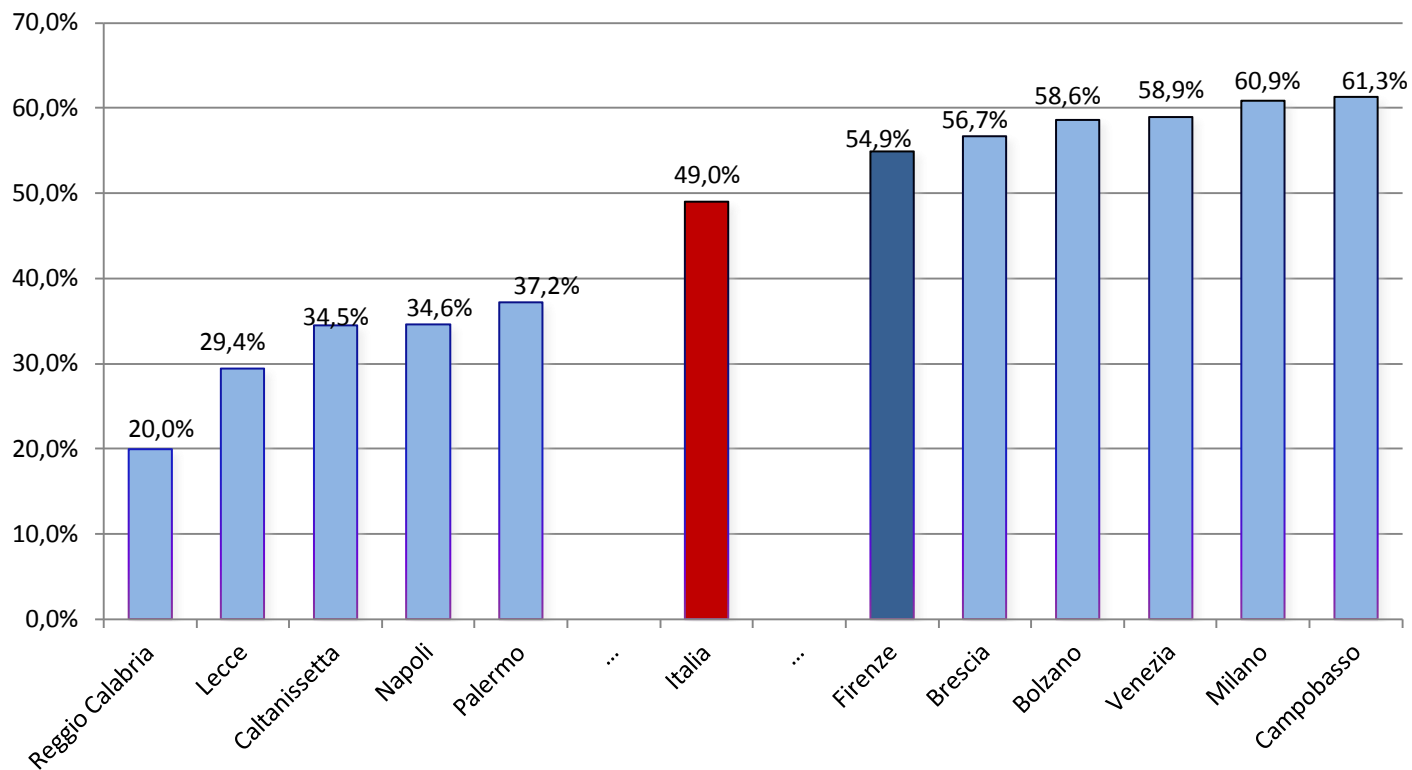

Centro Regionale
di documentazione
per l'infanzia e l'adolescenza

Le adozioni nazionali e internazionali in Toscana

*Sintesi dei principali risultati del monitoraggio sui dati 2012 del Tribunale
per i minorenni di Firenze*

Coppie richiedenti adozione al Tpm di Firenze per tipologia della domanda. Anni 1999-2012

di cui 162 da fuori regione

Bambini e ragazzi adottati in adozione nazionale e internazionale al Tpm di Firenze. Anni 1999-2012

(a) Dati provvisori

% decreti idoneità del 2006 conclusi con l'autorizzazione all'ingresso al 31/12/2012

**% conferimenti relativi a decreti del 2006 conclusi con l'autorizzazione all'ingresso al
31/12/2012**